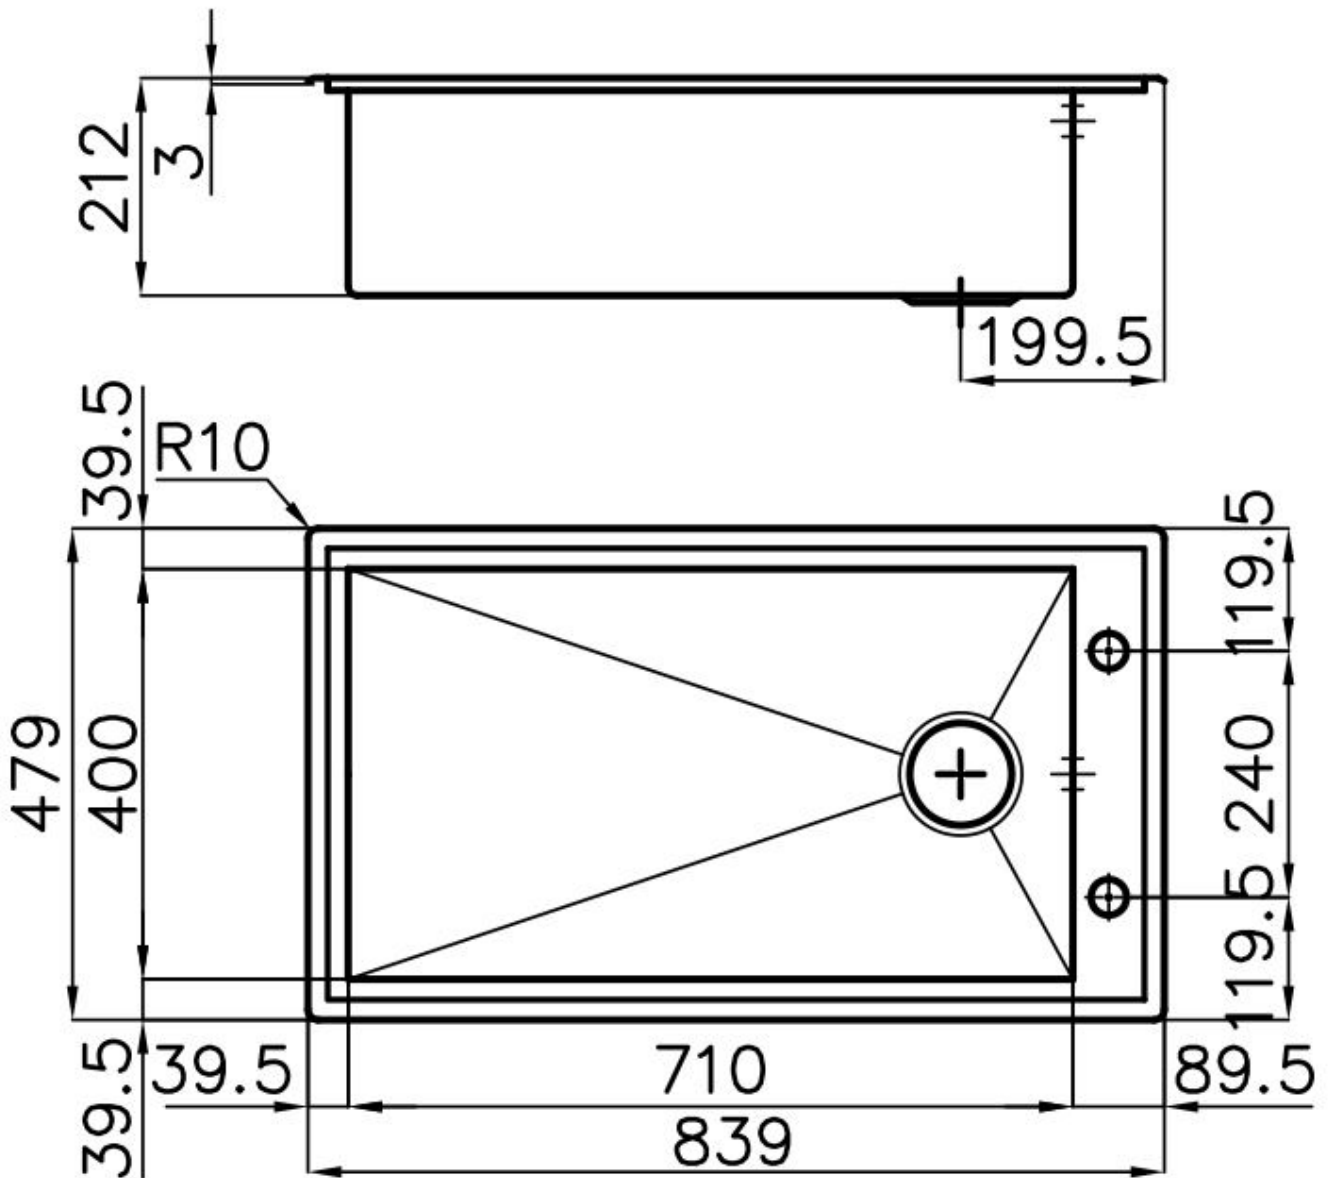

Spazzolatura in linea

Base

90 cm

Dimensioni

839x479 mm

Dotazioni standard

Ganci di fissaggio, guarnizione, piletta, troppo-pieno e sifone, Imballo in scatola

Fori Mixer

2 fori di serie

Foro incasso

819x459 mm

Gocciolatoio

No

Larghezza

84 cm

Misura vasca

710 x 400 mm

Numero vasche

1 vasca

Piletta

Piletta con comando automatico PM

DATI TECNICI

GALLERIA FOTOGRAFICA

ACCESSORI OPZIONALI