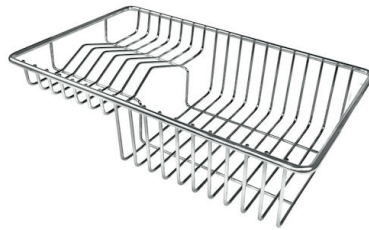

VASCA A RAGGIO STRETTO

Vasche con forme squadrate dal design moderno e con aumentata capienza. Per un'estetica minimal coniugata con la massima praticità.

VASCA PROFONDA

Vasche che raggiungono una profondità importante, oltre i 20 cm, grazie alla evoluta tecnologia produttiva, che offrono grande capienza e praticità in tutte le operazioni di lavaggio.

2 fori di serie

Foro incasso

819x459 mm

Gocciolatoio

No

Larghezza

84 cm

Misura vasca

710 x 400 mm

Numero vasche

1 vasca

Piletta

Piletta con comando automatico PM

DATI TECNICI

GALLERIA FOTOGRAFICA

ACCESSORI OPZIONALI

Cestello inox
8612 000

Cestello portapiatti inox
8100 303

* solo in abbinamento con l'accessorio
8644 101

Cestello portapiatti inox
8100 201

Griglia portapiatti inox
8100 154

Tagliere in cristallo
8631 300